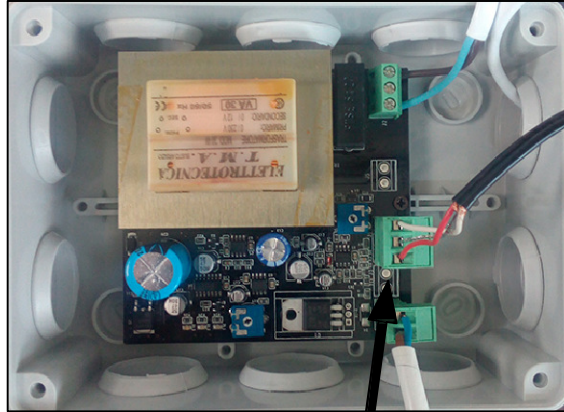

NEVE

**ISTRUZIONI DI MONTAGGIO
FITTING INSTRUCTIONS**

CANALI

CNL120ET

1

2

3

4

5

6

(NERO)
BLACK

-

RED
(ROSSO)

+

7

8