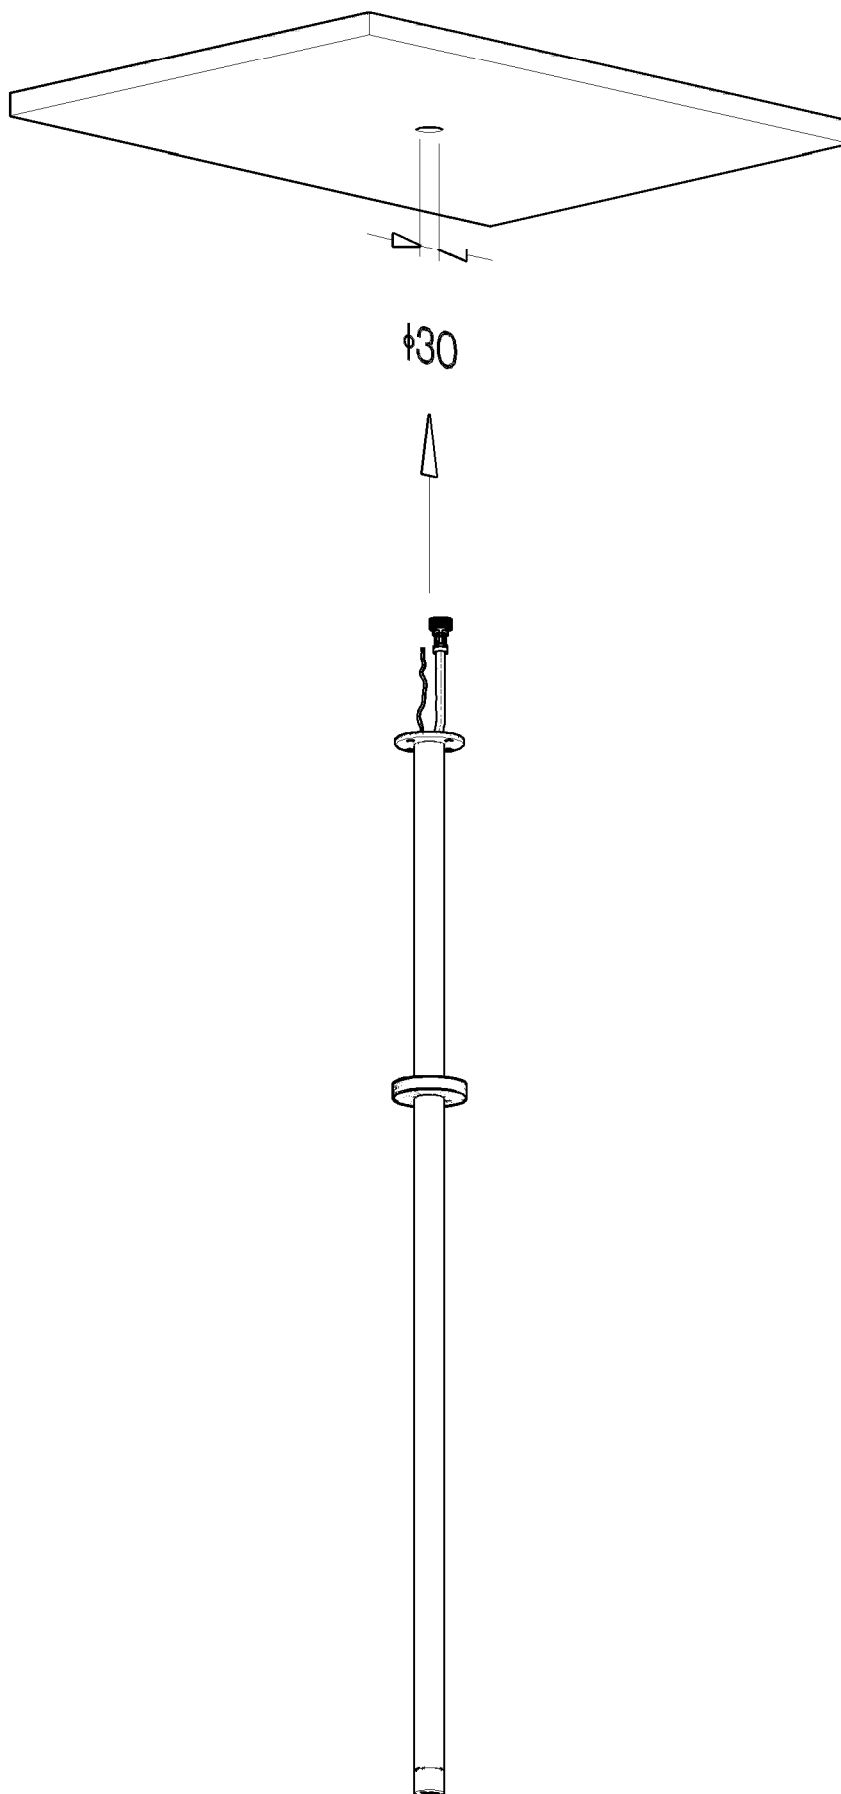

NEVE

**ISTRUZIONI DI MONTAGGIO
FITTING INSTRUCTIONS**

CANALI

CNL120ET

1

2

3

4

5

6

(NERO)
BLACK

-

RED
(ROSSO)

+

7

8