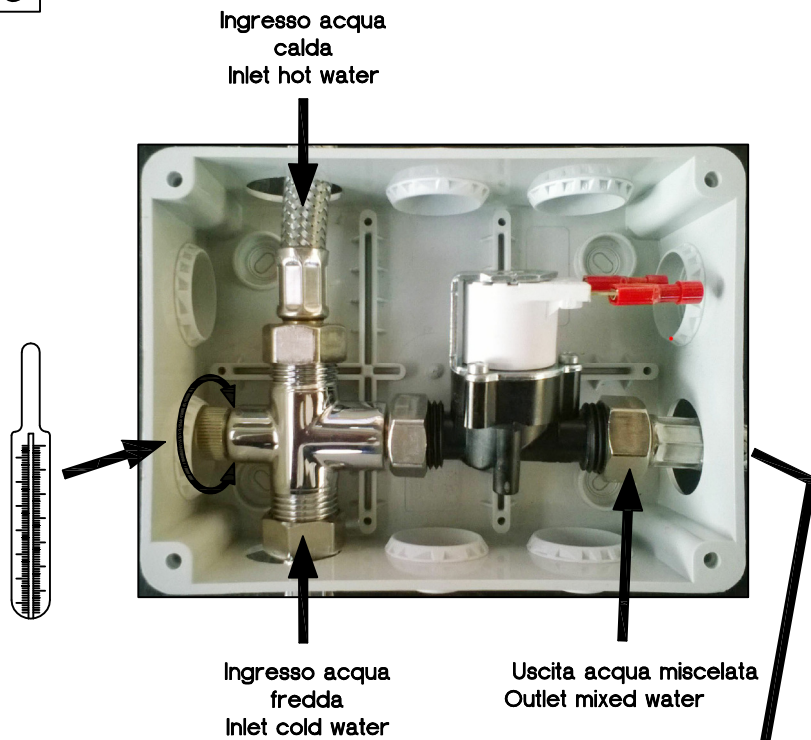

NEVE

**ISTRUZIONI DI MONTAGGIO
FITTING INSTRUCTIONS**

CANALI

CNL120ET

1

2

3

4

5

6

(NERO)
BLACK

-

RED
(ROSSO)

+

7

8