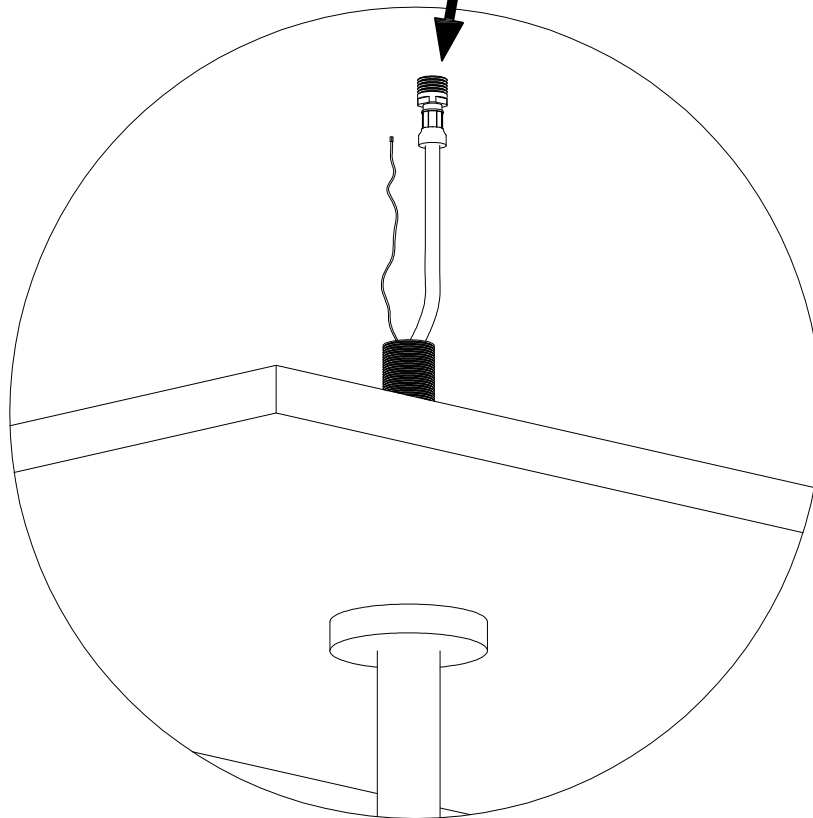

NEVE

**ISTRUZIONI DI MONTAGGIO
FITTING INSTRUCTIONS**

CANALI

CNL120ET

1

2

3

4

5

6

(NERO)
BLACK

-

RED
(ROSSO)

+

7

8