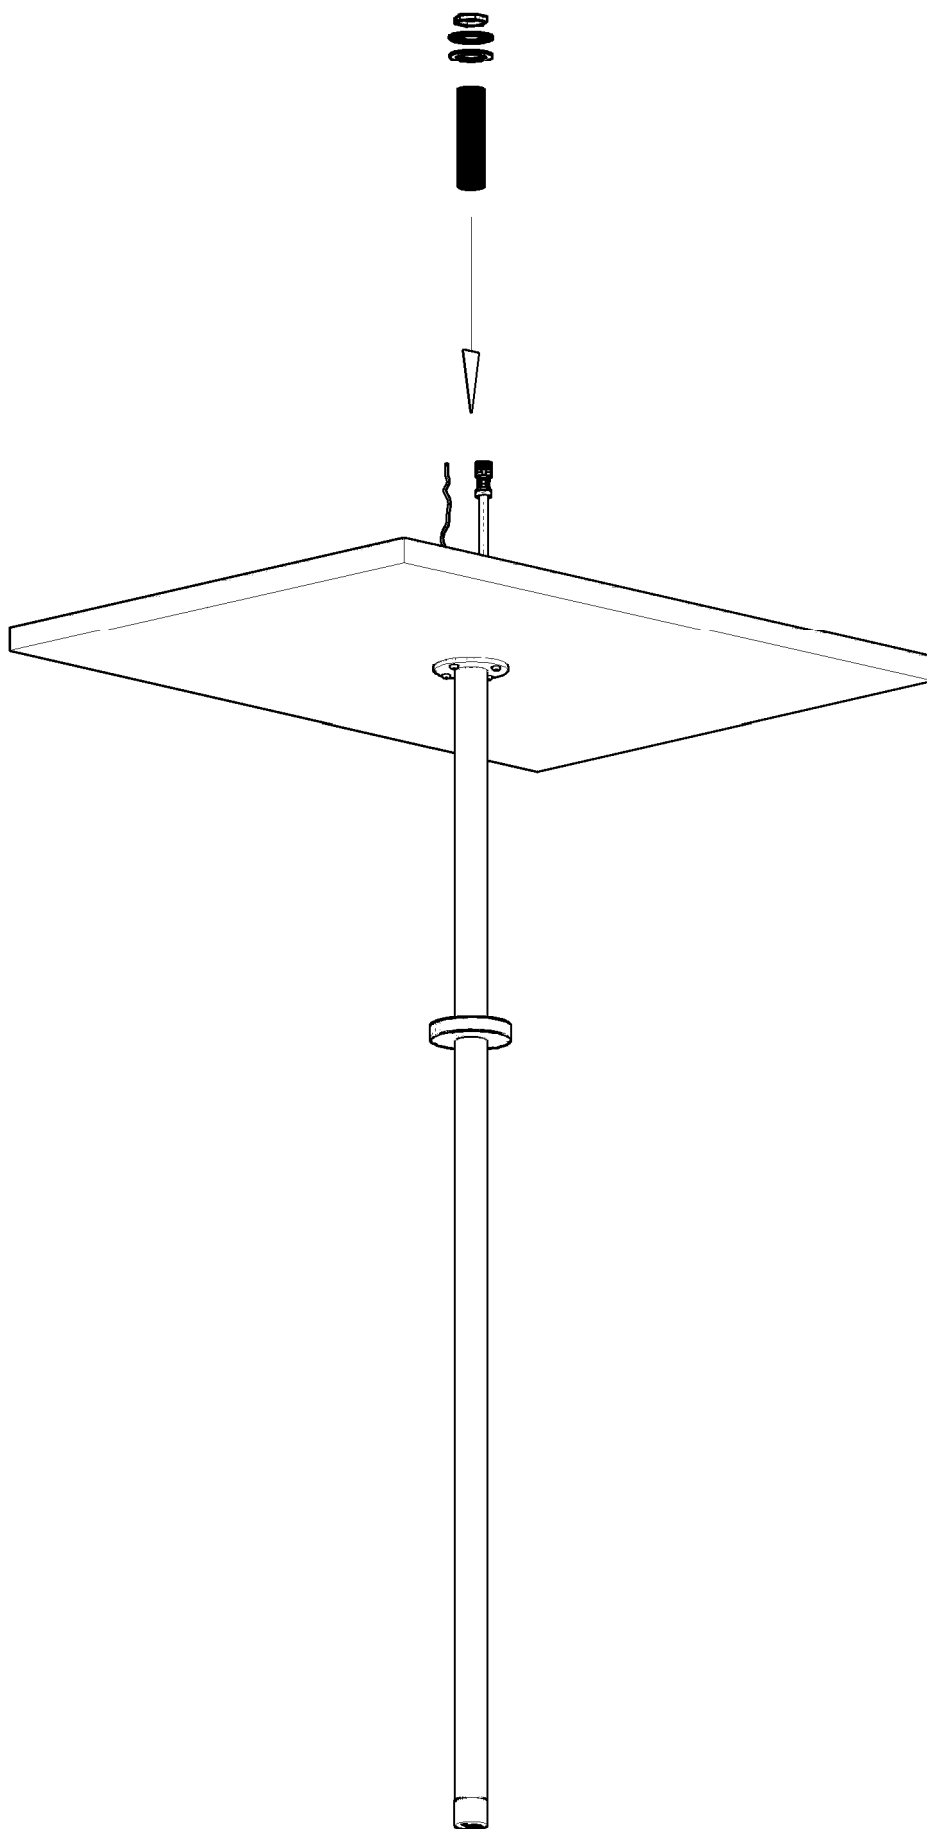

NEVE

**ISTRUZIONI DI MONTAGGIO
FITTING INSTRUCTIONS**

CANALI

CNL120ET

1

2

3

4

5

6

(NERO)
BLACK

-

RED
(ROSSO)

+

7

8