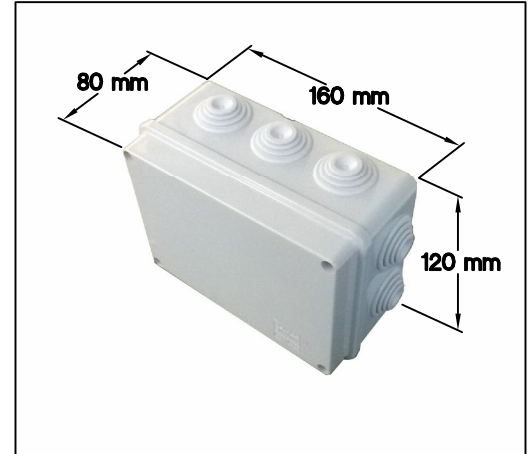

NEVE

**ISTRUZIONI DI MONTAGGIO
FITTING INSTRUCTIONS**

CANALI

CNL120ET

1

2

3

4

5

6

(NERO)
BLACK

-

RED
(ROSSO)

+

7

8