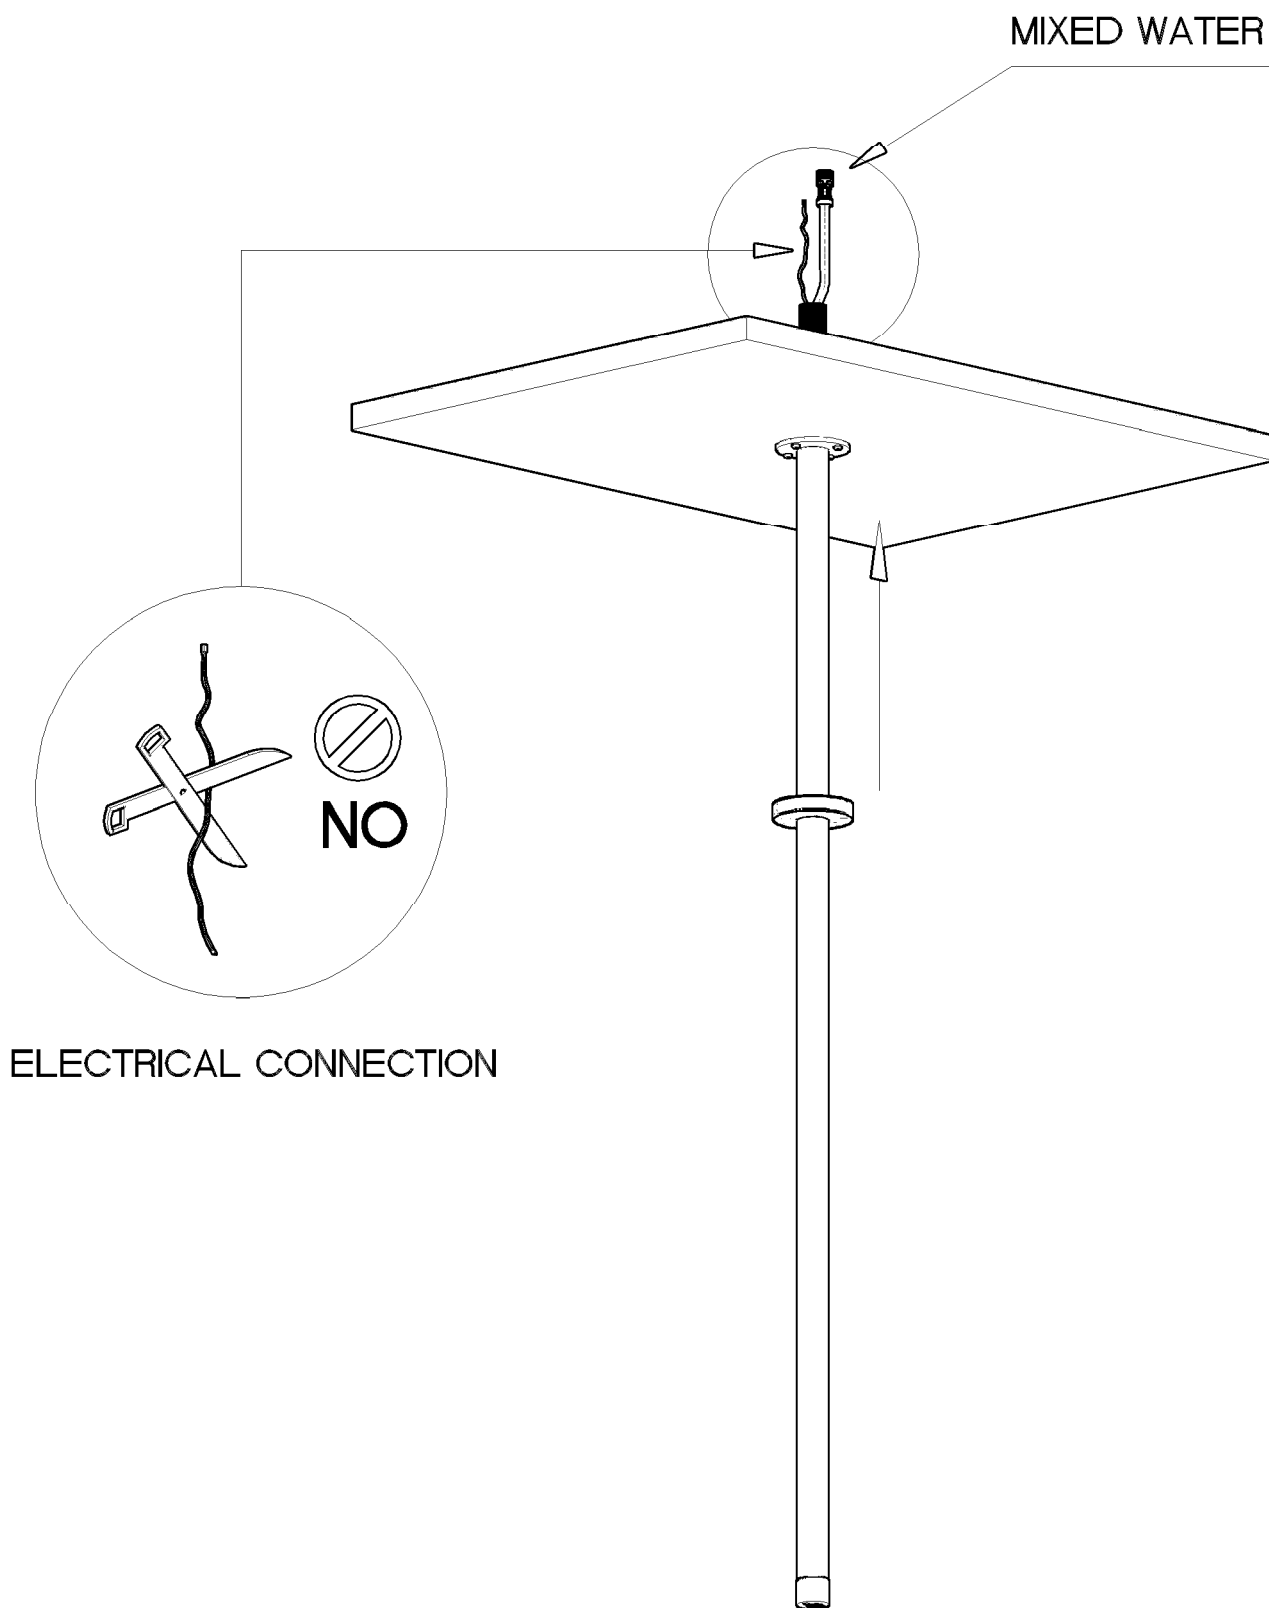

NEVE

**ISTRUZIONI DI MONTAGGIO
FITTING INSTRUCTIONS**

CANALI

CNL120ET

1

2

3

4

5

6

(NERO)
BLACK

-

RED
(ROSSO)

+

7

8